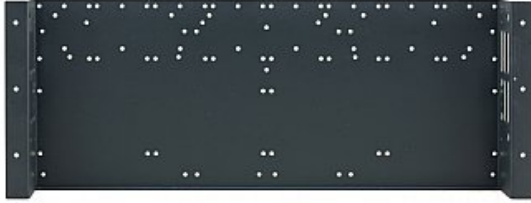

# KRAMER

## RK-UT1

19-Zoll Unter-Tisch Regal für ausgewählte Desktop und MultiTOOLS®

---

RK-UT1 ist ein 19-Zoll-Fach für die Unter-Tisch-Montage mehrerer Desktop- und/oder MultiTOOLS®-Modelle in einem 1 HE-Raum