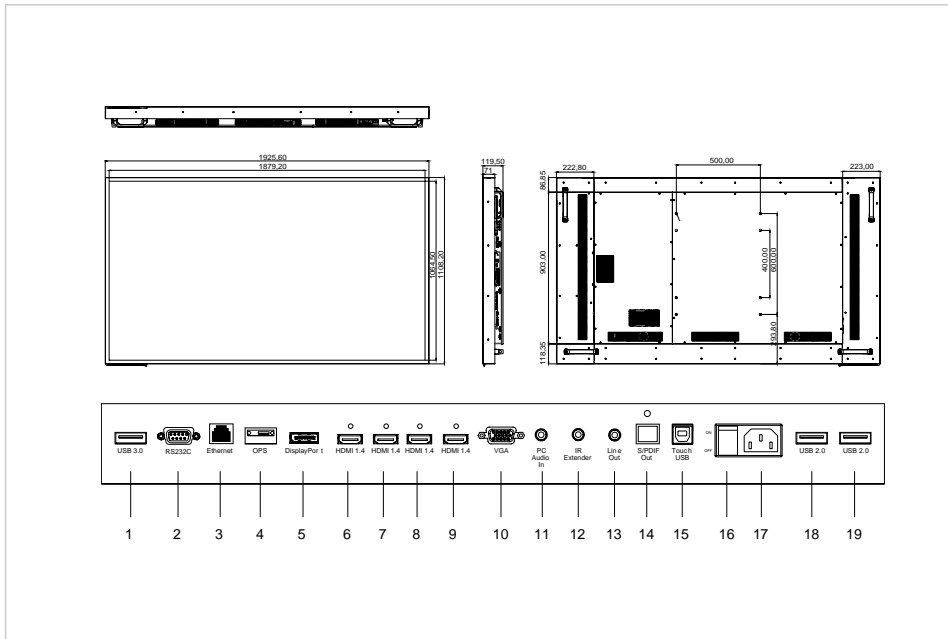

Connections Table

1	USB 3.0 (for OPS)
2	RS232C
3	Ethernet
4	OPS slot
5	DisplayPort 1.2
6	HDMI 1.4
7	HDMI 1.4
8	HDMI 1.4
9	HDMI 1.4
10	VGA
11	PC Audio In
12	IR Extender
13	Line Out
14	S/PDIF out (digital audio out)
15	Touch USB
16	AC switch
17	AC in
18	USB 2.0 (for OPS)
19	USB 2.0 (for OPS)

Produkt Spezifikationen

Farbe	Weiß
Produkt Maße	W: 1926 x H: 1108 x D: 119 (mm)
Größe Einfassung	22 mm
Betrachtungswinkel max	H: 178° / V: 178°
Größe diagonal	85"
Helligkeit	500 cd/m²
Kontrastverhältnis	3000:1
Reaktionszeit	6,5ms (GTG)
Unterstützte Farben	1073,3M
Display-Auflösung / Bildfrequenz	3840x2160 / 120 Hz
Eingangsaufösung / Bildfrequenz	3840x2160 / 60 Hz
OPS-Steckplatz	Ja
Lüfterloses Design	Ja
Anzeigesteuerung	RS232C, IR-Fernsteuerung, Taste
Automatische Helligkeitseinstellung	Ja
Lautsprecher	2x10W@4Ω HQ
Stromverbrauch / Standby-Modus	≤575 / ≤1,5 (Watt)
Haltbarkeit / Lebensdauer	24/7 / -
Eingangsanschlüsse	DisplayPort 1.2,HDMI 1.4,HDMI 1.4,HDMI 1.4,HDMI 1.4,VGA,USB,Audio-in,IR extender
Ausgangsanschlüsse	Audio Out,USB 2.0 (OPS),USB 2.0 (OPS),USB 3.0 (OPS)
Touch-Technologie	hochentwickelte Infrarottechnik
Touch-Bedienung	Finger, Handschuh, Stylus
Anzahl Berührungspunkte	6
Treiber	Win: plug-and-play (optional Treiber) / Mac: Treiber
Unterstützte Betriebssysteme	Windows XP, Vista, 7, 8, 8.1, 10,Mac OSX,Linux
Produktgarantie	5 Jahre

Produkt Logistik

Produkt SAP / EAN / KEA	867649000 / 8713797081658 / 7-194187-01
Verpackungseinheit	Stück
Menge	1
Verpackungsmaße	W: 284 x H: 2012 x D: 1291 ( )
Nettogewicht	106.50 kg