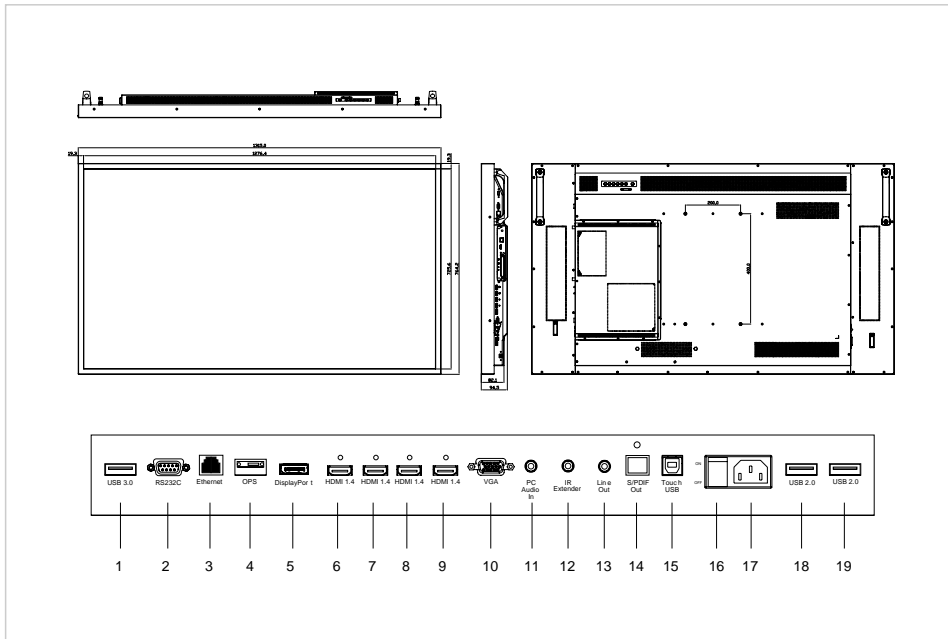

Connections Table

1	USB 3.0 (for OPS)
2	RS232C
3	Ethernet
4	OPS slot
5	DisplayPort 1.2
6	HDMI 1.4
7	HDMI 1.4
8	HDMI 1.4
9	HDMI 1.4
10	VGA
11	PC Audio In
12	IR Extender
13	Line Out
14	S/PDIF out (digital audio out)
15	Touch USB
16	AC switch
17	AC in
18	USB 2.0 (for OPS)
19	USB 2.0 (for OPS)

Produkt Spezifikationen

Farbe	Weiß
Produkt Maße	W: 1315 x H: 762 x D: 82 (mm)
Größe Einfassung	21 mm
Betrachtungswinkel max	H: 178° / V: 178°
Größe diagonal	58"
Helligkeit	480 cd/m²
Kontrastverhältnis	4500:1
Reaktionszeit	6,5ms
Unterstützte Farben	1073,3M
Display-Auflösung / Bildfrequenz	3840x2160 / 120 Hz
Eingangsaufösung / Bildfrequenz	3840x2160 / 60 Hz
OPS-Steckplatz	Ja
Lüfterloses Design	Ja
Anzeigesteuerung	RS232C, IR-Fernsteuerung, Taste
Automatische Helligkeitseinstellung	Ja
Lautsprecher	2x10W@4Ω HQ
Stromverbrauch / Standby-Modus	≤245 / ≤1,5 (Watt)
Haltbarkeit / Lebensdauer	24/7 / -
Eingangsanschlüsse	DisplayPort 1.2,HDMI 1.4,HDMI 1.4,HDMI 1.4,HDMI 1.4,VGA,USB,Audio-in,IR extender
Ausgangsanschlüsse	Audio Out,USB 2.0 (OPS),USB 2.0 (OPS),USB 3.0 (OPS)
Touch-Technologie	hochentwickelte Infrarottechnik
Touch-Bedienung	Finger, Handschuh, Stylus
Anzahl Berührungspunkte	6
Treiber	Win: plug-and-play (optional Treiber) / Mac: Treiber
Unterstützte Betriebssysteme	Windows XP, Vista, 7, 8, 8.1, 10,Mac OSX,Linux
Produktgarantie	5 Jahre

Produkt Logistik

Produkt SAP / EAN / KEA	867648000 / 8713797081641 / 7-194184-01
Verpackungseinheit	Stück
Menge	1
Verpackungsmaße	W: 234 x H: 1598 x D: 896 ( )
Nettogewicht	50.70 kg