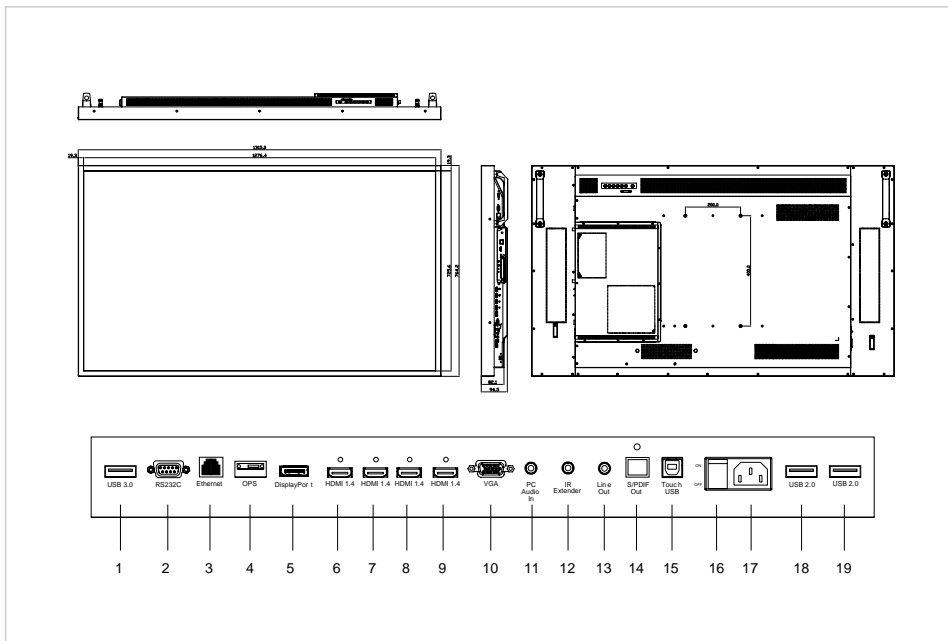

EAN: **8713797081634**

Connections Table

1	USB 3.0 (for OPS)
2	RS232C
3	Ethernet
4	OPS slot
5	DisplayPort 1.2
6	HDMI 1.4
7	HDMI 1.4
8	HDMI 1.4
9	HDMI 1.4
10	VGA
11	PC Audio In
12	IR Extender
13	Line Out
14	S/PDIF out (digital audio out)
15	Touch USB
16	AC switch
17	AC in
18	USB 2.0 (for OPS)
19	USB 2.0 (for OPS)

Produkt Spezifikationen

Farbe	Schwarz
Produkt Maße	W: 1315 x H: 762 x D: 82 (mm)
Größe Einfassung	21 mm
Betrachtungswinkel max	H: 178° / V: 178°
Größe diagonal	58"
Helligkeit	480 cd/m ²
Kontrastverhältnis	4500:1
Reaktionszeit	6,5ms
Unterstützte Farben	1073,3M
Display-Auflösung / Bildfrequenz	3840x2160 / 120 Hz
Eingangsaufösung / Bildfrequenz	3840x2160 / 60 Hz
OPS-Steckplatz	Ja
Lüfterloses Design	Ja
Anzeigesteuerung	RS232C, IR-Fernsteuerung, Taste
Automatische Helligkeitseinstellung	Ja
Lautsprecher	2x10W@4Ω HQ
Stromverbrauch / Standby-Modus	≤245 / ≤1,5 (Watt)
Haltbarkeit / Lebensdauer	24/7 / -
Eingangsanschlüsse	DisplayPort 1.2,HDMI 1.4,HDMI 1.4,HDMI 1.4,HDMI 1.4,VGA,USB,Audio-in,IR extender
Ausgangsanschlüsse	Audio Out,USB 2.0 (OPS),USB 2.0 (OPS),USB 3.0 (OPS)
Touch-Technologie	hochentwickelte Infrarottechnik
Touch-Bedienung	Finger, Handschuh, Stylus
Anzahl Berührungspunkte	6
Treiber	Win: plug-and-play (optional Treiber) / Mac: Treiber
Unterstützte Betriebssysteme	Windows XP, Vista, 7, 8, 8.1, 10,Mac OSX,Linux
Produktgarantie	5 Jahre

Produkt Logistik

Produkt SAP / EAN / KEA	867647000 / 8713797081634 / 7-194184
Verpackungseinheit	Stück
Menge	1
Verpackungsmaße	W: 234 x H: 1598 x D: 896 ()
Nettogewicht	50.70 kg