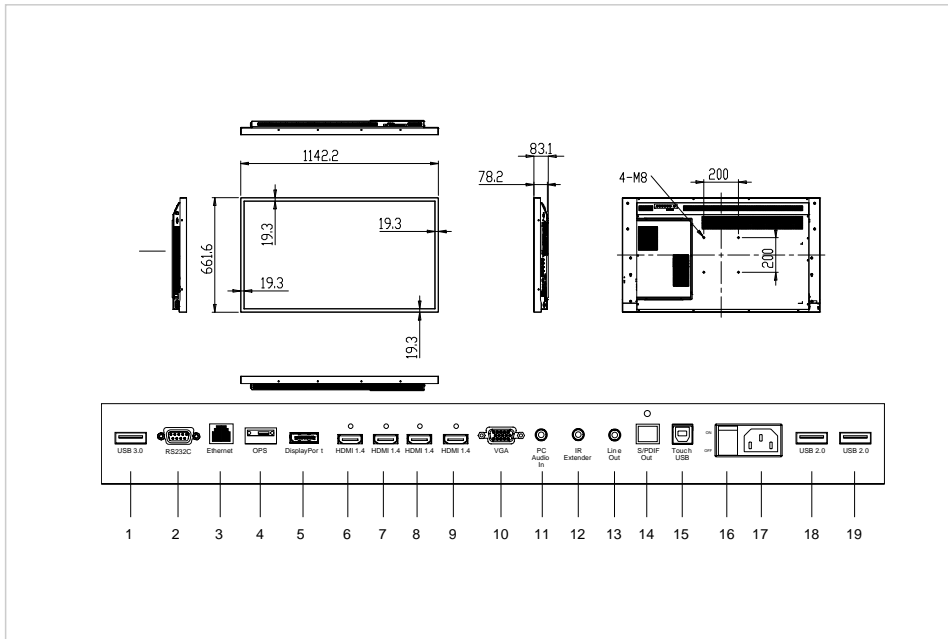

Connections Table

1	USB 3.0 (for OPS)
2	RS232C
3	Ethernet
4	OPS slot
5	DisplayPort 1.2
6	HDMI 1.4
7	HDMI 1.4
8	HDMI 1.4
9	HDMI 1.4
10	VGA
11	PC Audio In
12	IR Extender
13	Line Out
14	S/PDIF out (digital audio out)
15	Touch USB
16	AC switch
17	AC in
18	USB 2.0 (for OPS)
19	USB 2.0 (for OPS)

Produkt Spezifikationen

Farbe	Weiß
Produkt Maße	W: 1142 x H: 662 x D: 83 (mm)
Größe Einfassung	19,3 mm
Betrachtungswinkel max	H: 178° / V: 178°
Größe diagonal	50"
Helligkeit	550 cd/m²
Kontrastverhältnis	4000:1
Reaktionszeit	9,5ms
Unterstützte Farben	1073,3M
Display-Auflösung / Bildfrequenz	3840x2160 / 60 Hz
Eingangsaufösung / Bildfrequenz	3840x2160 / 60 Hz
OPS-Steckplatz	Ja
Lüfterloses Design	Ja
Anzeigesteuerung	RS232C, IR-Fernsteuerung, Taste
Automatische Helligkeitseinstellung	Ja
Lautsprecher	2x10W@4Ω HQ
Stromverbrauch / Standby-Modus	≤200 / ≤1,5 (Watt)
Haltbarkeit / Lebensdauer	24/7 / -
Eingangsanschlüsse	DisplayPort 1.2,HDMI 1.4,HDMI 1.4,HDMI 1.4,HDMI 1.4,VGA,USB,Audio-in,IR extender
Ausgangsanschlüsse	Audio Out,USB 2.0 (OPS),USB 2.0 (OPS),USB 3.0 (OPS)
Touch-Technologie	hochentwickelte Infrarottechnik
Touch-Bedienung	Finger, Handschuh, Stylus
Anzahl Berührungspunkte	6
Treiber	Win: plug-and-play (optional Treiber) / Mac: Treiber
Unterstützte Betriebssysteme	Windows XP, Vista, 7, 8, 8.1, 10,Mac OSX,Linux
Produktgarantie	5 Jahre

Produkt Logistik

Produkt SAP / EAN / KEA	867592000 / 8713797079754 / 7-194182-01
Verpackungseinheit	Stück
Menge	1
Verpackungsmaße	W: 234 x H: 1335 x D: 896 ( )
Nettogewicht	38.20 kg