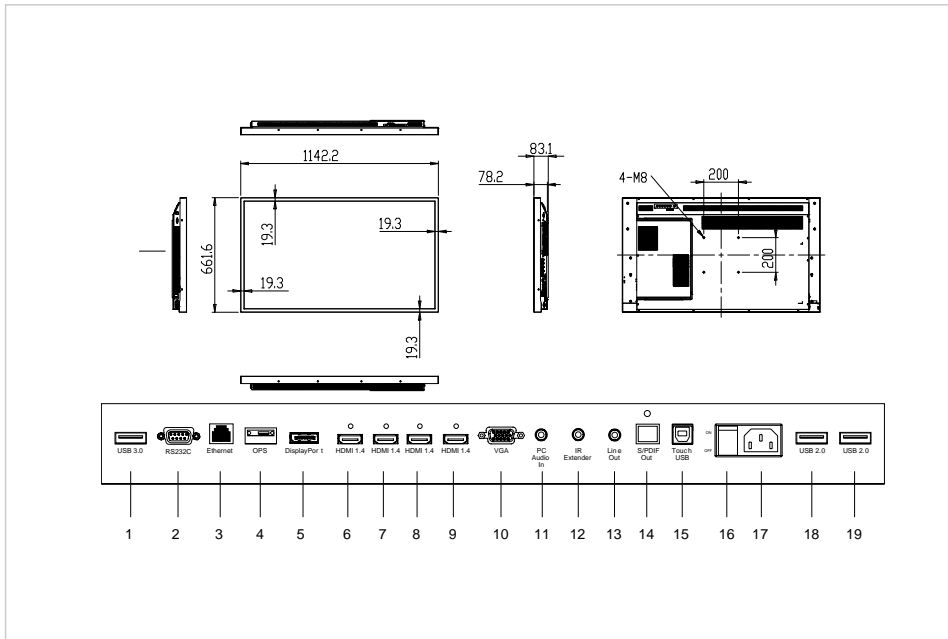

Connections Table

1	USB 3.0 (for OPS)
2	RS232C
3	Ethernet
4	OPS slot
5	DisplayPort 1.2
6	HDMI 1.4
7	HDMI 1.4
8	HDMI 1.4
9	HDMI 1.4
10	VGA
11	PC Audio In
12	IR Extender
13	Line Out
14	S/PDIF out (digital audio out)
15	Touch USB
16	AC switch
17	AC in
18	USB 2.0 (for OPS)
19	USB 2.0 (for OPS)

Produkt Spezifikationen

Farbe	Schwarz
Produkt Maße	W: 1142 x H: 662 x D: 83 (mm)
Größe Einfassung	19,3 mm
Betrachtungswinkel max	H: 178° / V: 178°
Größe diagonal	50"
Helligkeit	550 cd/m²
Kontrastverhältnis	4000:1
Reaktionszeit	9,5ms
Unterstützte Farben	1073,3M
Display-Auflösung / Bildfrequenz	3840x2160 / 60 Hz
Eingangsaufösung / Bildfrequenz	3840x2160 / 60 Hz
OPS-Steckplatz	Ja
Lüfterloses Design	Ja
Anzeigesteuerung	RS232C, IR-Fernsteuerung, Taste
Automatische Helligkeitseinstellung	Ja
Lautsprecher	2x10W@4Ω HQ
Stromverbrauch / Standby-Modus	≤200 / ≤1,5 (Watt)
Haltbarkeit / Lebensdauer	24/7 / -
Eingangsanschlüsse	DisplayPort 1.2,HDMI 1.4,HDMI 1.4,HDMI 1.4,HDMI 1.4,VGA,USB,Audio-in,IR extender
Ausgangsanschlüsse	Audio Out,USB 2.0 (OPS),USB 2.0 (OPS),USB 3.0 (OPS)
Touch-Technologie	hochentwickelte Infrarottechnik
Touch-Bedienung	Finger, Handschuh, Stylus
Anzahl Berührungspunkte	6
Treiber	Win: plug-and-play (optional Treiber) / Mac: Treiber
Unterstützte Betriebssysteme	Windows XP, Vista, 7, 8, 8.1, 10,Mac OSX, Linux
Produktgarantie	5 Jahre

Produkt Logistik

Produkt SAP / EAN / KEA	867473000 / 8713797082341 / 7-194182
Verpackungseinheit	Stück
Menge	1
Verpackungsmaße	W: 234 x H: 1391 x D: 896 ( )
Nettogewicht	38.20 kg