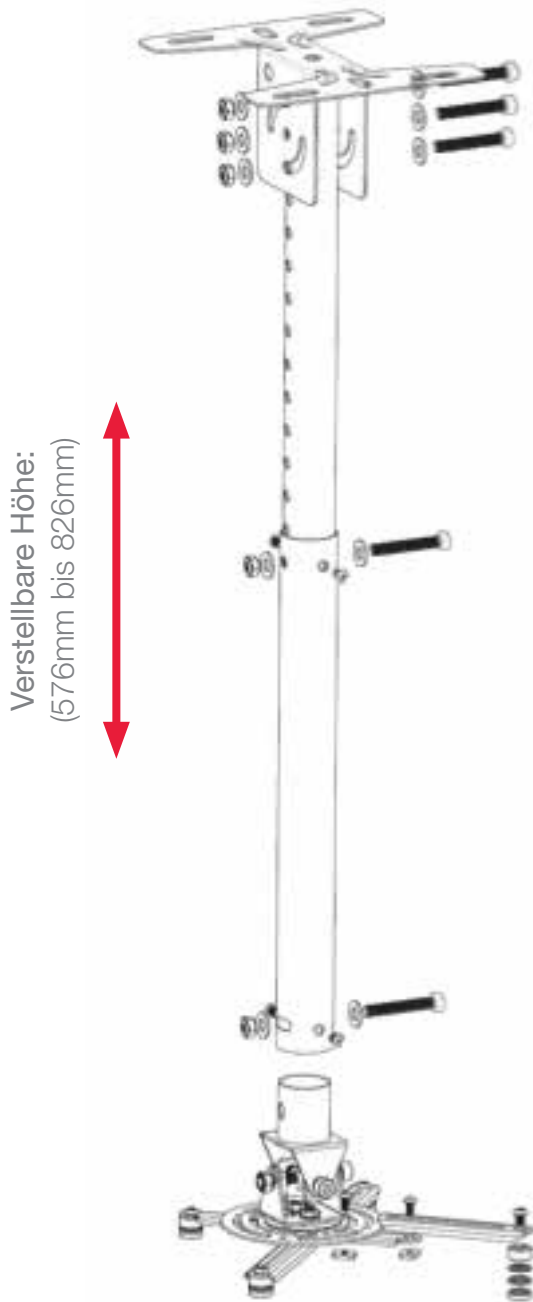

OCM815B/OCM815W

SPEZIFIKATIONEN

Universelle Deckenhalterung

	OCM815B	OCM815W
Gewicht 2.5kg		2.5kg
Maximale Belastung		15kg
Pitch		+/- 20 Grad
Roll		+/- 20 Grad
Rotation		+/- 30 Grad
Kompatibilität	M3, M4, M5, M6 Schrauben	
Höhe ab Decke	576mm ~ 826mm	
Farbe	Schwarz	Weiß
EAN	5060059046775	5060059046768

Die fortlaufende Verbesserung unserer Produkte ist der beste Weg, um die Auswirkungen auf die Umwelt zu reduzieren. Daher entwickeln wir bei Optoma Produkte mit einer langen Lebensdauer, mit so wenigen Baustoffen wie möglich, versenden sie unter Verwendung eines Minimums an Verpackungsmaterial und ohne Schadstoffe. Natürlich wird bereits in der Entwicklungsphase auf Energieeffizienz und Recyclebarkeit geachtet. Mit jedem neuen Produkt bemühen wir uns, unseren Einfluss auf die Umwelt zu verringern. Weitere Informationen finden Sie auf unserer Website.

Verstellbare Höhe:
(576mm bis 826mm)

Optoma Deutschland GmbH
Wiesenstraße 21, 40549 Düsseldorf

www.optoma.de

Copyright © 2012, Optoma Europe Ltd. Alle weiteren hier verwendeten Produkt- und Firmennamen dienen ausschließlich der Identifikation und können Warenzeichen oder eingetragene Warenzeichen der jeweiligen Eigentümer sein. Irrtümer, Auslassungen und Änderungen vorbehalten. Obwohl wir bestrebt sind, authentische Bilder von Produkten bereitzustellen, kann die fotografische Darstellung gelegentlich vom Original-Produkt abweichen. Auf einigen Produktbildern wurde das Optoma Logo digital ergänzt. Optoma behält sich das Recht vor, Produkte oder deren Abbildungen ohne vorherige Ankündigung zu verändern. Einige Abbildungen können simuliert sein.