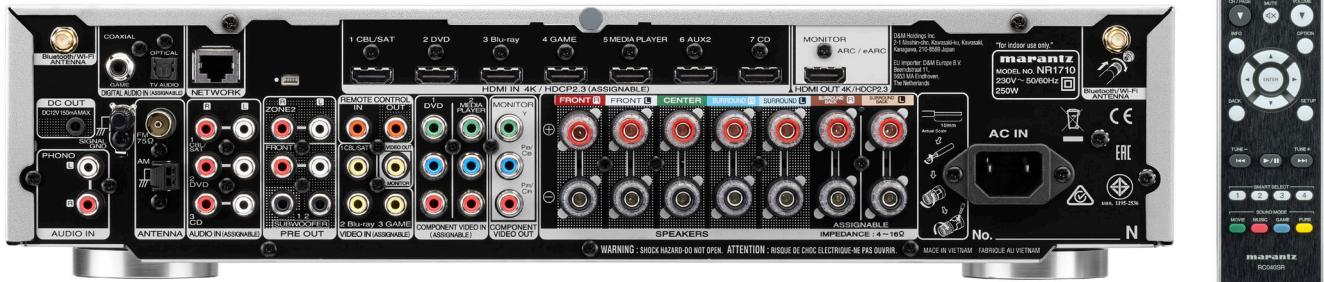

NR1710

KOMPAKTER 7.2-KANAL AV-RECEIVER MIT 3D-AUDIO UND ONLINE-MUSIK-STREAMING

Design und Spezifikationen unterliegen der Kontrolle durch Marantz und können ohne vorherige Ankündigung geändert werden.

AUSSTATTUNG	NR1710
MEHRKANAL SURROUND	
DTS HD Master / DTS:X / DTS Neural:X / DTS:Virtual X	• / • / • / •
Dolby TrueHD / Dolby Surround	• / •
Dolby Atmos / Dolby Height Virtualization	• / •
Mehrkanal Stereo	•
Compressed Audio Aufwertung: MDAX2	•
Audyssey	MultEQ
Audyssey Dynamic EQ / Dynamic Volume	• / •
Audyssey MultEQ Editor App Unterstützung	•
NETZWERK / QUELLEN	
Netzwerk-Audio-Streaming	•
HEOS Multiroom-Technologie integriert	•
Sprachsteuerung	Funktioniert mit Amazon Alexa *
Komprimierte Formate MP3 / WMA / AAC	• / • / •
Verlustfreie Formate FLAC / ALAC / WAV	• / • / •
DSD Streaming	• (2,8 MHz / 5,6 MHz)
FLAC HD 192/24 / WAV 192/24 / ALAC 192/24	• / • / •
Gapless-Wiedergabe	• (FLAC, WAV, ALAC, DSD)
AirPlay 2 Audio-Streaming	•
Internetradio (Tuneln)	•
Spotify Connect, Deezer, TIDAL, Napster, Amazon Music, Soundcloud	• / • / • / • / • / • / •
Kompatibel mit Remote-App für Smartphones	Android/iOS
Ethernet / WLAN	• / • (Dual Antenne / dual band)
Netzwerk: (IP-Steuerung / Update)	• / •
Vordereingänge: HDMI / USB	• / •
USB Audio	•
UKW / MW Radio	• / •
Bluetooth	•
HDMI	
4K 60Hz 4:4:4 Auflösung / HDCP 2.3 / eARC	• / • / •
Dolby Vision kompatibel / Hybrid Log Gamma (HLG)	• / •
HDMI Passthrough im Standby	•
3D Video Passthrough	•
Videoverarbeitung und -skalierung	1080p, 4K 30/25/24Hz

* Nicht in allen Ländern verfügbar.

D&M Germany GmbH
A Division of Sound United
An der Kleinbahn 18
41334 Nettetal
Deutschland

EINGÄNGE / AUSGÄNGE		
VIDEO		
Composite In / Out	3 / 1	
Component In / Out	2 / 1	
HDMI In / Out	7+1 / 1	
AUDIO		
Analog In / Out	3 / 0	
Phono In	1	
Digital optisch In	1	
Digital koaxial In	1	
Mehrkanal Pre Out	• (2,2)	
Audio-Zone Pre Out	•	
Subwoofer Out	2	
SPEZIFIKATIONEN		
Anzahl der Endstufen	7	
Leistung pro Kanal		
6 Ohm, 1 kHz, 1%, 1 Kanal	90 W	
6 Ohm, 1 kHz, 0,7%, 2 Kanäle	70 W	
8 Ohm, 20 Hz - 20 kHz, 0,08%, 2 Kanäle	50 W	
Signal-/Rauschabstand	98 dB	
MERKMALE		
Verfügbar in Schwarz / Silber-Gold	• / •	
Systemfernbedienung	RC035SR	
Leistungsaufnahme in Watt	250	
Leistungsaufnahme ohne Ton (ECO ...an/aus) in Watt	30 / 40	
Leistungsaufnahme im Standby in Watt	0,1 (mit CEC 0,5)	
Abmessungen (B x T x H) in mm	440 x 378 x 105	
Abmessungen (B x T x H) in mm (mit Verpackung)	520 x 491 x 184	
Gewicht in kg	8,4	
Gewicht in kg (mit Verpackung)	10,7	
EAN		
EU NR1710/N1B	4951035069820	Schwarz
NR1710/N1SG	4951035069813	Silber-Gold