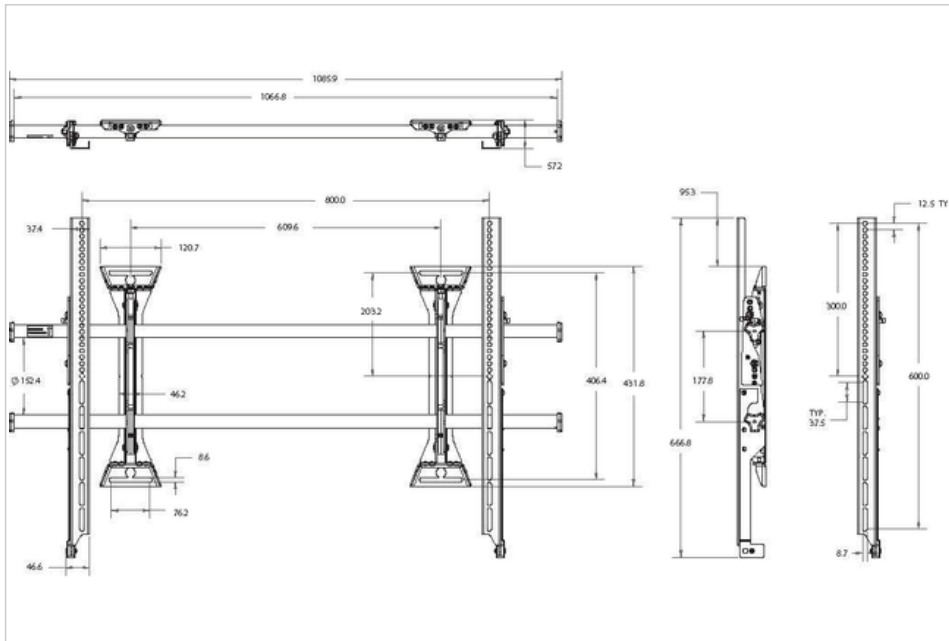

- Die fixe Wandhalterung löst Probleme bei der Displayinstallation und bietet perfekte Möglichkeiten zur Positionierung und Einstellung des e-Screen – egal ob große oder extragroße Formate.

Fixe Wandhalterung

Für e-screen 84-85"

- Extrem flache Montagelösung
- Die zentrierungsfreie Befestigung ermöglicht eine seitliche Verschiebung um bis zu 597 mm nach der Installation
- Uneingeschränkte Zentrierung der Wandhalterung: bis zu 298 mm nach links/rechts oder vertikal verschiebbar
- Sichere Montage durch ClickConnect: Sie hören ein Klicken, wenn der Bildschirm in die Halterung einrastet
- Feinjustierung der Höhe und Ausrichtung nach der Installation
- Die eingebaute Kabelhalterung ermöglicht leichten Zugang unter dem Bildschirm
- Handelsübliches Hardware-Kit im Lieferumfang

Ref.: **7-192201**

EAN: **8713797069953**

Produkt Spezifikationen

Höhenverstellbar	Nein
Gesamtabmessungen	H: 419 x W: 1230 x D: 57 (mm)
Höchstgewicht des Bildschirms	113.40 kg
Maximale Bildschirmgröße	85"
Produktgarantie	10 Jahre

Produkt Logistik

Produkt SAP / EAN / KEA	867075000 / 8713797069953 / 7-192201
Verpackungseinheit	Stück
Menge	1
Verpackungsmaße	W: 400 x H: 946 x D: 76 ()
Nettogewicht	8.90 kg