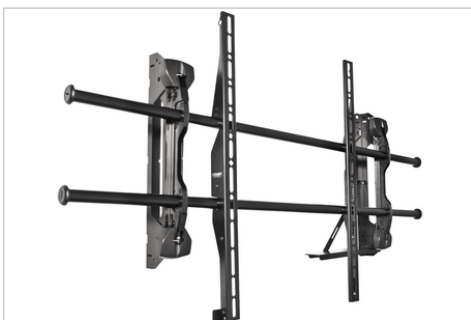

- Die fixe Wandhalterung löst Probleme bei der Displayinstallation und bietet perfekte Möglichkeiten zur Positionierung und Einstellung des e-Screen – egal ob große oder extragroße Formate.

Fixe Wandhalterung

Für e-screen 84-85"

- Extrem flache Montagelösung
- Die zentrierungsfreie Befestigung ermöglicht eine seitliche Verschiebung um bis zu 597 mm nach der Installation
- Uneingeschränkte Zentrierung der Wandhalterung: bis zu 298 mm nach links/rechts oder vertikal verschiebbar
- Sichere Montage durch ClickConnect: Sie hören ein Klicken, wenn der Bildschirm in die Halterung einrastet
- Feinjustierung der Höhe und Ausrichtung nach der Installation
- Die eingebaute Kabelhalterung ermöglicht leichten Zugang unter dem Bildschirm
- Handelsübliches Hardware-Kit im Lieferumfang

Ref.: **7-192201**

EAN: **8713797069953**

Produkt Spezifikationen

Höhenverstellbar	Nein
Gesamtabmessungen	H: 419 x W: 1230 x D: 57 (mm)
Höchstgewicht des Bildschirms	113.40 kg
Maximale Bildschirmgröße	85"
Produktgarantie	10 Jahre