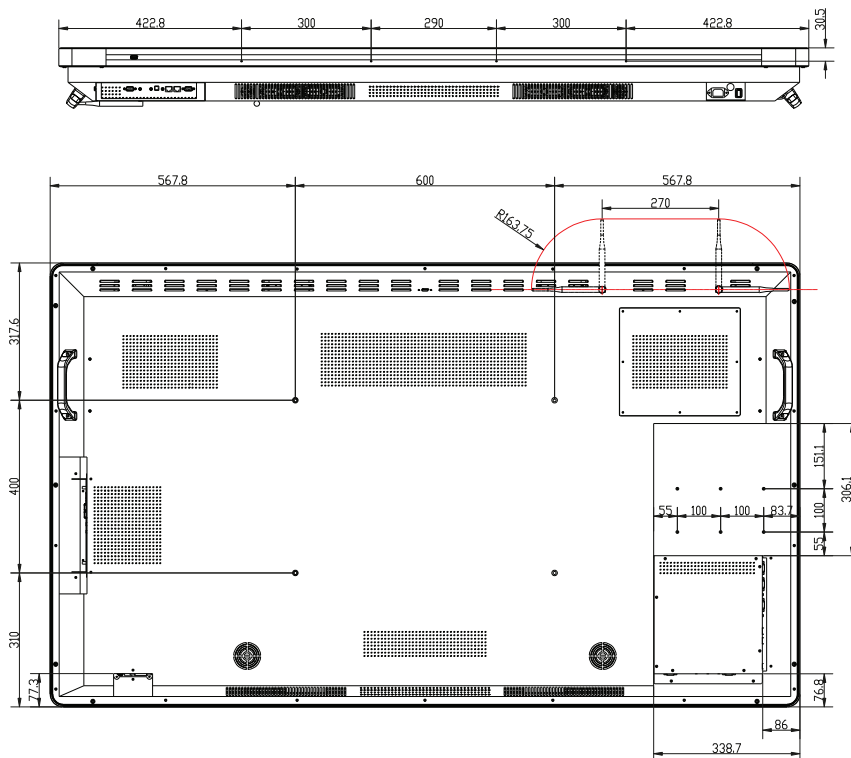

- Abmessungen (mm): 1.735,6 x 1.027,6 x 122 (B x H x T)
- Gewicht des Produkts: 86 kg
- VESA-Halterung (mm): 600 x 400 (B x H)
- Umweltzulassungen: RoHS-konform
- Behördliche Genehmigungen: CE
- ISO-Normen: ISO 9001 und ISO 14001
- Stärke der Sicherheitsglases: 4 mm

Extras

SUPPORT & SCHULUNGEN

- Support und Schulungen: Auf Anfrage

MONTAGE

- Wandlift CTOUCH Wallom2 – elektrisch: 10080250
- Mobiler Lift CTOUCH Wallom2 – elektrisch: 10080251

Informationen zur Logistik

- Verpackungsgröße (mm): 1.871 x 1.163 x 250 (B x H x T)
- Bruttogewicht: 96 kg
- EAN-Nr.: 8719481480110