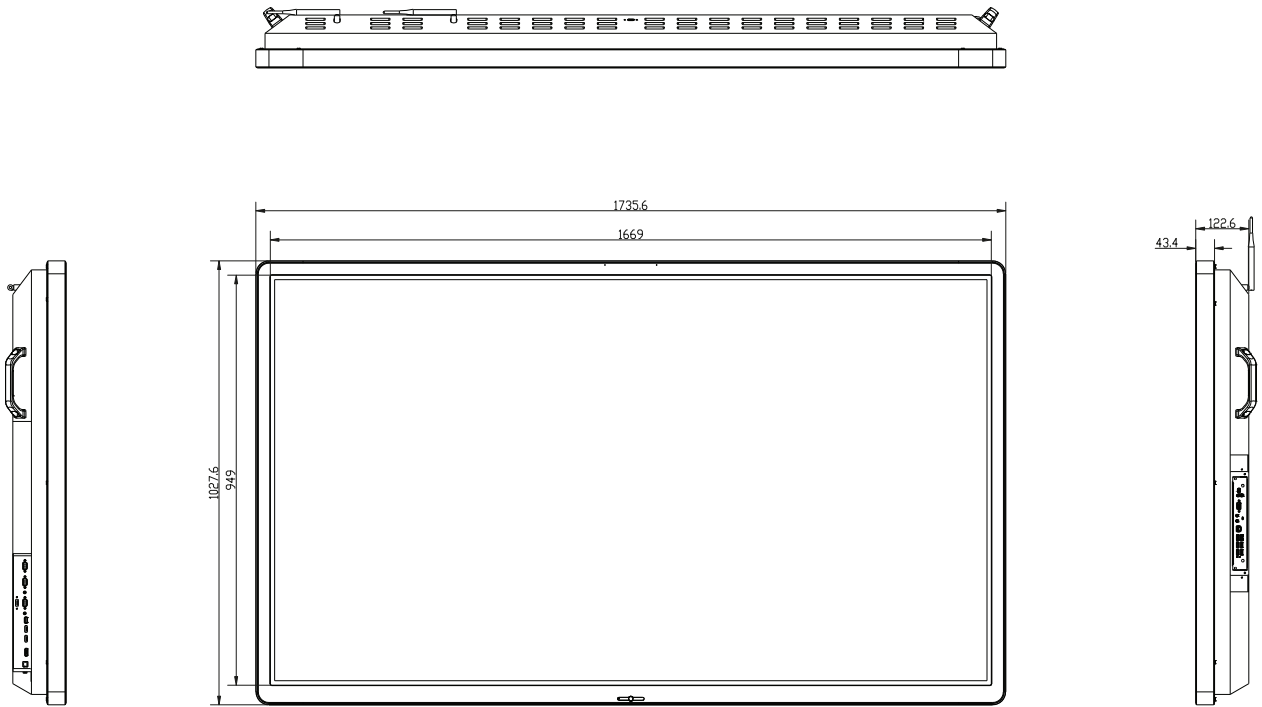

- Abmessungen (mm): 1.735,6 x 1.027,6 x 122 (B x H x T)
- Gewicht des Produkts: 86 kg
- VESA-Halterung (mm): 600 x 400 (B x H)
- Umweltzulassungen: RoHS-konform
- Behördliche Genehmigungen: CE
- ISO-Normen: ISO 9001 und ISO 14001
- Stärke der Sicherheitsglases: 4 mm

Extras

SUPPORT & SCHULUNGEN

- Support und Schulungen: Auf Anfrage

MONTAGE

- Wandlift CTOUCH Wallom2 – elektrisch: 10080250
- Mobiler Lift CTOUCH Wallom2 – elektrisch: 10080251

Informationen zur Logistik

- Verpackungsgröße (mm): 1.871 x 1.163 x 250 (B x H x T)
- Bruttogewicht: 96 kg
- EAN-Nr.: 8719481480110