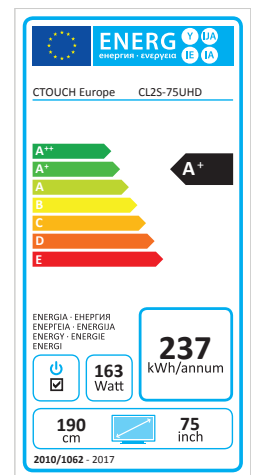

Alle Rechte vorbehalten. Die hier erwähnten Produkte und Services von CTOUCH sowie die zugehörigen Logos sind Marken oder eingetragene Marken von CTOUCH Europe B.V. Alle anderen hier erwähnten Produkt- und Servicennamen sind Marken der jeweiligen Inhaber.

Spezifikationen – CTOUCH Leddura 2Share, 75 Zoll (UHD)

www.ctouch.eu