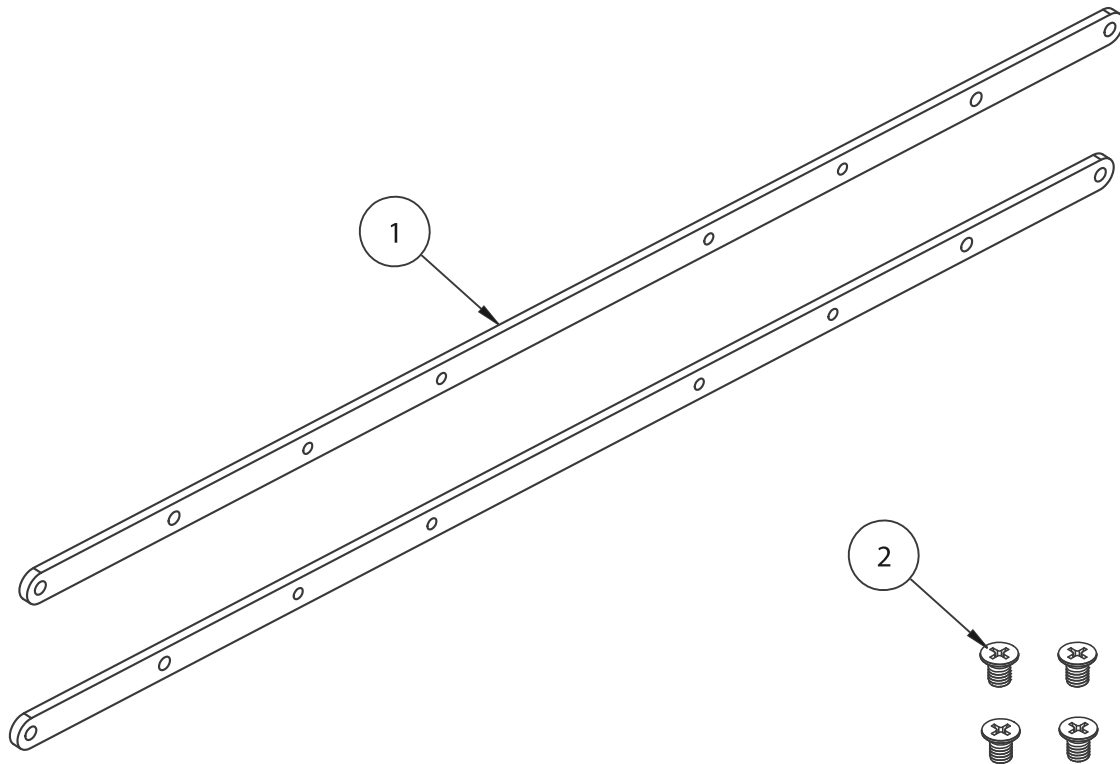

## INTERFACE ADAPTOR ARMS FOR VESA® 800 X 400

### PARTS LIST

ITEM	DESCRIPTION	QTY
1	VESA 800 ADAPTOR ARM	2
2	M8 x 12mm SCREW	4

• Attaches to a VESA 400 mount, increasing fixings to VESA 600 or 800

B-TECH AV MOUNTS

B-TECH AV MOUNTS