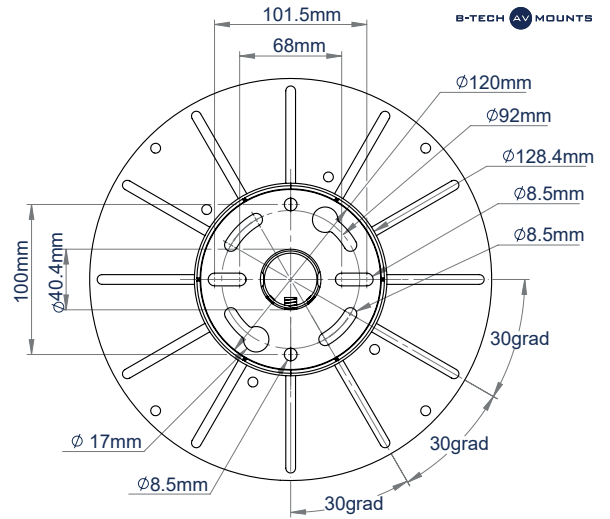

TECHNISCHE DATEN

Max. Belastung	5kg
BT5961-FD100 Länge	1036mm
BT5961-FD200 Länge	2036mm
Abmessungen der Kamerabefestigungen	51mm - 251.5mm
Farbe	Weiß

MERKMALE

- Befestigt eine große Dome-Kamera an der Decke
- Erhältlich in zwei verschiedenen Längen
- Mehrere Madenschrauben ermöglichen eine Feinjustage des Rohrs, um eine perfekt gewinkelte Installation zu gewährleisten
- Sicherheitsbolzen sorgen für eine sichere Verbindung von Rohr und Kamerahalterung
- Inklusive Abdeckplatte für eine elegante Installation
- Integrierte Kabelführung ermöglicht die Durchführung der Kabel durch die Mitte des Rohrs zur CCTV-Kamera und durch die Oberseite oder Seite der Deckenhalterung nach außen

Befestigt eine große Dome-Kamera an der Decke

Integrierte Kabelführung durch die Oberseite oder Seite der Deckenhalterung

Mehrere Montagepunkte für Kameras mit Befestigungspunkten im Abstand von bis zu 251.5mm

Komponentensortiment auch für kundenspezifische Installationen erhältlich

SYSTEM V™

BT5961-FD100
1 Meter Länge

BT5961-FD200
2 Meter Länge

5KG

BT5961-FD100
VORDERANSICHT

BT5961-FD200
VORDERANSICHT

DECKENPLATTE
DRAUFSICHT

CCTV-KAMERAHALTERUNG
UNTERANSICHT

VERPACKUNGSMANAGEMENT

FARBE:	AUFTRAGSREF:	EAN-CODE:
Weiß	BT5961-FD100W	5019318304910
Weiß	BT5961-FD200W	5019318304927

VERWANDTE PRODUKTE

BT5960
CCTV-Sicherheitshalterung
Befestigt eine kleine-mittelgroße
Dome-Kamera