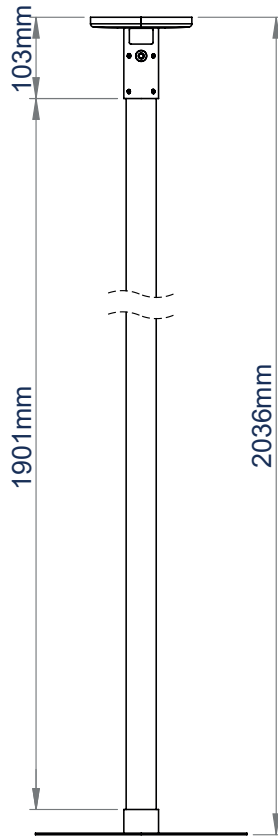

FÜR GROßE
DOME-
KAMERA

BT5961

CCTV-DECKENHALTERUNG FÜR GROßE DOME- ÜBERWACHUNGSKAMERAS

Die BT5961 ist eine CCTV-Deckenhalterung für große Dome-Überwachungskameras und ist in Längen von 1 und 2 Metern erhältlich. Die integrierte Kabelführung ermöglicht es, die Kabel durch das Rohr zu führen und oben oder an der Seite der Halterung herauszuführen, um eine saubere, fertige Installation zu erhalten. Um die Aufhängung zu verlängern, bieten wir Rohrverbinder (BT5924) sowie einzelne Rohre (BT5935) aus dem System V Sortiment an, die sich beliebig zusammenstellen lassen. Zubehör, wie z. B. Bildschirme, können mit einer $\varnothing 38\text{mm}$ -Zubehörschelle (BT5952) und einer kompatiblen Bildschirmhalterung hinzugefügt werden.

TECHNISCHE DATEN

Max. Belastung	5kg
BT5961-FD100 Länge	1036mm
BT5961-FD200 Länge	2036mm
Abmessungen der Kamerabefestigungen	51mm - 251.5mm
Farbe	Weiß

MERKMALE

- Befestigt eine große Dome-Kamera an der Decke
- Erhältlich in zwei verschiedenen Längen
- Mehrere Madenschrauben ermöglichen eine Feinjustage des Rohrs, um eine perfekt gewinkelte Installation zu gewährleisten
- Sicherheitsbolzen sorgen für eine sichere Verbindung von Rohr und Kamerahalterung
- Inklusive Abdeckplatte für eine elegante Installation
- Integrierte Kabelführung ermöglicht die Durchführung der Kabel durch die Mitte des Rohrs zur CCTV-Kamera und durch die Oberseite oder Seite der Deckenhalterung nach außen

Befestigt eine große Dome-Kamera an der Decke

Integrierte Kabelführung durch die Oberseite oder Seite der Deckenhalterung

Mehrere Montagepunkte für Kameras mit Befestigungspunkten im Abstand von bis zu 251.5mm

Komponentensortiment auch für kundenspezifische Installationen erhältlich

SYSTEM V™

BT5961-FD100
1 Meter Länge

BT5961-FD200
2 Meter Länge

5KG

BT5961-FD100
VORDERANSICHT

BT5961-FD200
VORDERANSICHT

DECKENPLATTE
DRAUFSICHT