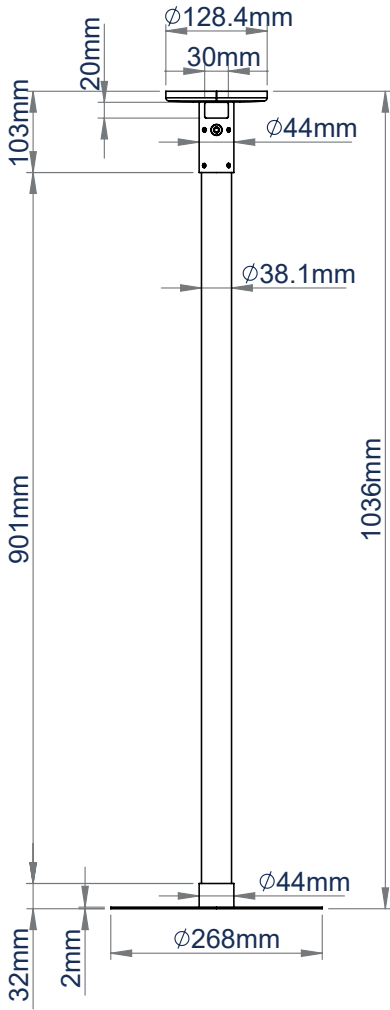

FÜR GROßE
DOME-
KAMERA

BT5961

CCTV-DECKENHALTERUNG FÜR GROßE DOME- ÜBERWACHUNGSKAMERAS

Die BT5961 ist eine CCTV-Deckenhalterung für große Dome-Überwachungskameras und ist in Längen von 1 und 2 Metern erhältlich. Die integrierte Kabelführung ermöglicht es, die Kabel durch das Rohr zu führen und oben oder an der Seite der Halterung herauszuführen, um eine saubere, fertige Installation zu erhalten. Um die Aufhängung zu verlängern, bieten wir Rohrverbinder (BT5924) sowie einzelne Rohre (BT5935) aus dem System V Sortiment an, die sich beliebig zusammenstellen lassen. Zubehör, wie z. B. Bildschirme, können mit einer $\varnothing 38\text{mm}$ -Zubehörschelle (BT5952) und einer kompatiblen Bildschirmhalterung hinzugefügt werden.

TECHNISCHE DATEN

Max. Belastung	5kg
BT5961-FD100 Länge	1036mm
BT5961-FD200 Länge	2036mm
Abmessungen der Kamerabefestigungen	51mm - 251.5mm
Farbe	Weiß

MERKMALE

- Befestigt eine große Dome-Kamera an der Decke
- Erhältlich in zwei verschiedenen Längen
- Mehrere Madenschrauben ermöglichen eine Feinjustage des Rohrs, um eine perfekt gewinkelte Installation zu gewährleisten
- Sicherheitsbolzen sorgen für eine sichere Verbindung von Rohr und Kamerahalterung
- Inklusive Abdeckplatte für eine elegante Installation
- Integrierte Kabelführung ermöglicht die Durchführung der Kabel durch die Mitte des Rohrs zur CCTV-Kamera und durch die Oberseite oder Seite der Deckenhalterung nach außen

Befestigt eine große Dome-Kamera an der Decke

Integrierte Kabelführung durch die Oberseite oder Seite der Deckenhalterung

Mehrere Montagepunkte für Kameras mit Befestigungspunkten im Abstand von bis zu 251.5mm

Komponentensortiment auch für kundenspezifische Installationen erhältlich

SYSTEM V™

BT5961-FD100
1 Meter Länge

BT5961-FD200
2 Meter Länge

5KG

BT5961-FD100
VORDERANSICHT

BT5961-FD200
VORDERANSICHT

DECKENPLATTE
DRAUFSICHT