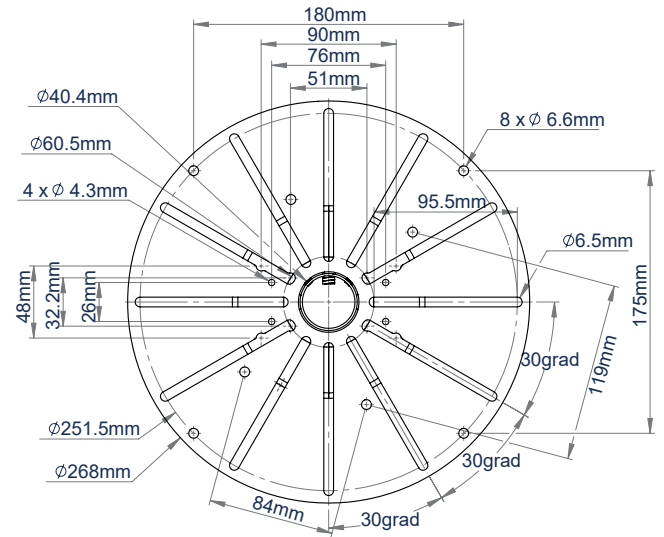

TECHNISCHE DATEN

Max. Belastung	5kg
BT5961-FD100 Länge	1036mm
BT5961-FD200 Länge	2036mm
Abmessungen der Kamerabefestigungen	51mm - 251.5mm
Farbe	Weiß

MERKMALE

- Befestigt eine große Dome-Kamera an der Decke
- Erhältlich in zwei verschiedenen Längen
- Mehrere Madenschrauben ermöglichen eine Feinjustage des Rohrs, um eine perfekt gewinkelte Installation zu gewährleisten
- Sicherheitsbolzen sorgen für eine sichere Verbindung von Rohr und Kamerahalterung
- Inklusive Abdeckplatte für eine elegante Installation
- Integrierte Kabelführung ermöglicht die Durchführung der Kabel durch die Mitte des Rohrs zur CCTV-Kamera und durch die Oberseite oder Seite der Deckenhalterung nach außen

Befestigt eine große Dome-Kamera an der Decke

Integrierte Kabelführung durch die Oberseite oder Seite der Deckenhalterung

Mehrere Montagepunkte für Kameras mit Befestigungspunkten im Abstand von bis zu 251.5mm

Komponentensortiment auch für kundenspezifische Installationen erhältlich

SYSTEM V™

BT5961-FD100
1 Meter Länge

BT5961-FD200
2 Meter Länge

5KG

BT5961-FD100
VORDERANSICHT

BT5961-FD200
VORDERANSICHT

DECKENPLATTE
DRAUFSICHT