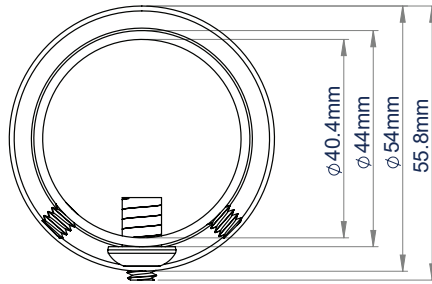

VORDERANSICHT