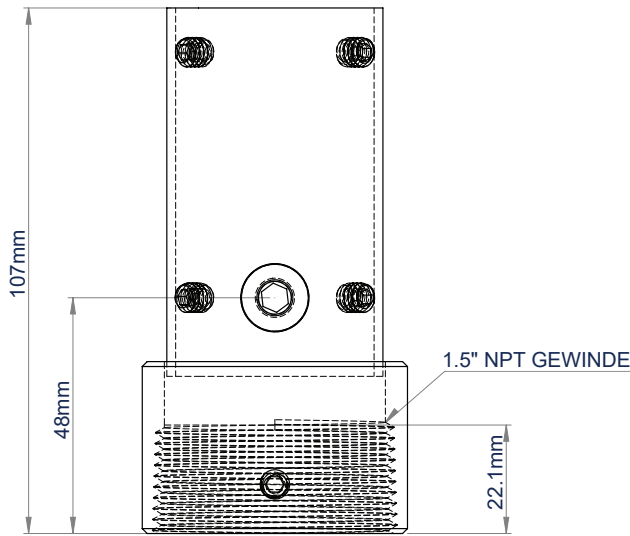

VORDERANSICHT