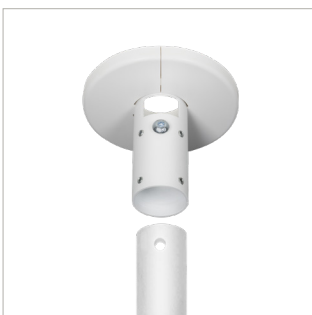

## Ø38MM-ROHR

Die robusten Stahlrohre BT5935 können erhebliche Lasten aus dem System V-Sortiment von B-Tech tragen; eine Reihe von Komponenten für die Deckenmontage von CCTV und anderen Geräten. Diese Rohre sind in Längen von 1 m, 2 m und erhältlich und mit B-Tech-Komponenten kompatibel. Sie ermöglichen es Fachleuten, eine maßgeschneiderte Überwachungslösung für spezielle Anforderungen zu erstellen, z. B. für die Deckenmontage von CCTV-Kameras oder Bildschirmen.

### TECHNISCHE DATEN

Durchmesser	Ø38mm
BT5935-100 Länge	1000mm
BT5935-200 Länge	2000mm
BT5935-300 Länge	3000mm
Farbe	Weiß

### MERKMALE

- Ø38mm-Rohr, das in Kombination mit anderen System V-Komponenten zur Erstellung von AV-Lösungen für die Deckenmontage, z. B. für CCTV-Installationen, verwendet werden kann
- Erhältlich in 3 Längen
- Rohre können mit dem **BT5924** Rohrverbinder für verlängerte Installationen miteinander verbunden werden
- Kabel können durch die Mitte des Rohrs geführt werden
- Hochbelastbarer Stahl, der erhebliche Lasten tragen kann
- Sicherheitsbolzenloch gewährleistet eine sichere Installation an System V-Komponenten

BT5935-100  
1 Meter Länge

BT5935-200  
2 Meter Länge

BT5935-300  
3 Meter Länge

Passt zur **BT5920**-Deckenhalterung

Passt direkt an die Überwachungskamerahalterungen **BT5910 / BT5911**

Sicherheitsbolzenloch gewährleistet eine sichere Installation an System V-Komponenten