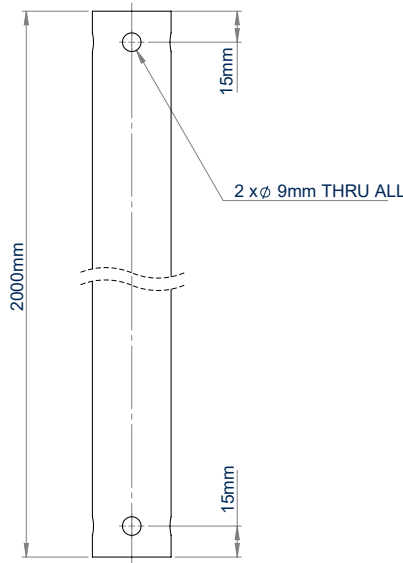

SEITENANSICHT