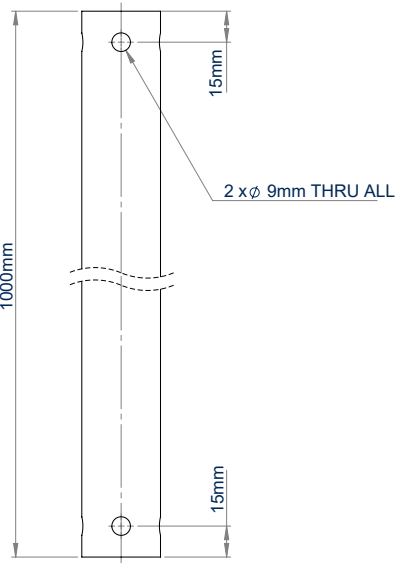

SEITENANSICHT