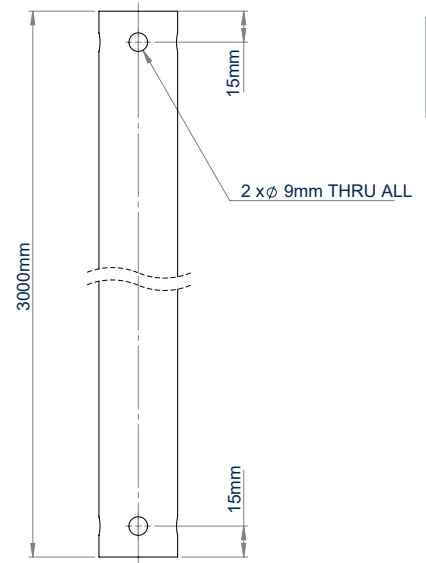

SEITENANSICHT

VERPACKUNGSINFORMATIONEN

FARBE:	AUFTRAGSREF:	EAN-CODE:	UMKARTONMENGE:	INNENKARTONMENGE:	UMKARTONGEWICHT:	UMKARTONVOLUMEN:
Weiß	BT5935-100/W	5019318304071	1	N/A	1.4kg	0.003m³
Weiß	BT5935-200/W	5019318304088	1	N/A	3kg	0.005m³
Weiß	BT5935-300/W	5019318306185	1	N/A	4.5kg	0.008m³

VERWANDTE PRODUKTE

BT5924	BT5910	BT5920	BT5952

Externer Rohrverbinder
Für ø38mm-Rohre

Dome-Sicherheitskamerahalterung
Karussellhalterung für kleine/mittlere Dome-Kameras

Fixierte Deckenhalterung
Befestigt BT5935 ø38mm-Rohre an der Decke

Ø38mm Zubehör-Schelle
Zur Befestigung einer Vielzahl verschiedener Halterungen und Zubehörteile an BT5935 System V-Rohren

SS-V2-BT5935-W-150222-DE