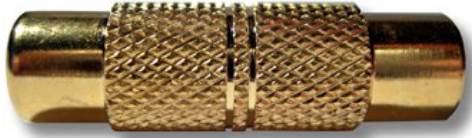

KRAMER

AD-RF/RF

Gender Changer Cinch-Kupplung / Cinch-Kupplung (vergoldet)

Gender Changer Cinch-Kupplung auf Cinch-Kupplung (vergoldet)

CONFIGURATIONS

AD-RF/RF	RCA (F/F) Gender Changer - 10-Pack
----------	------------------------------------
