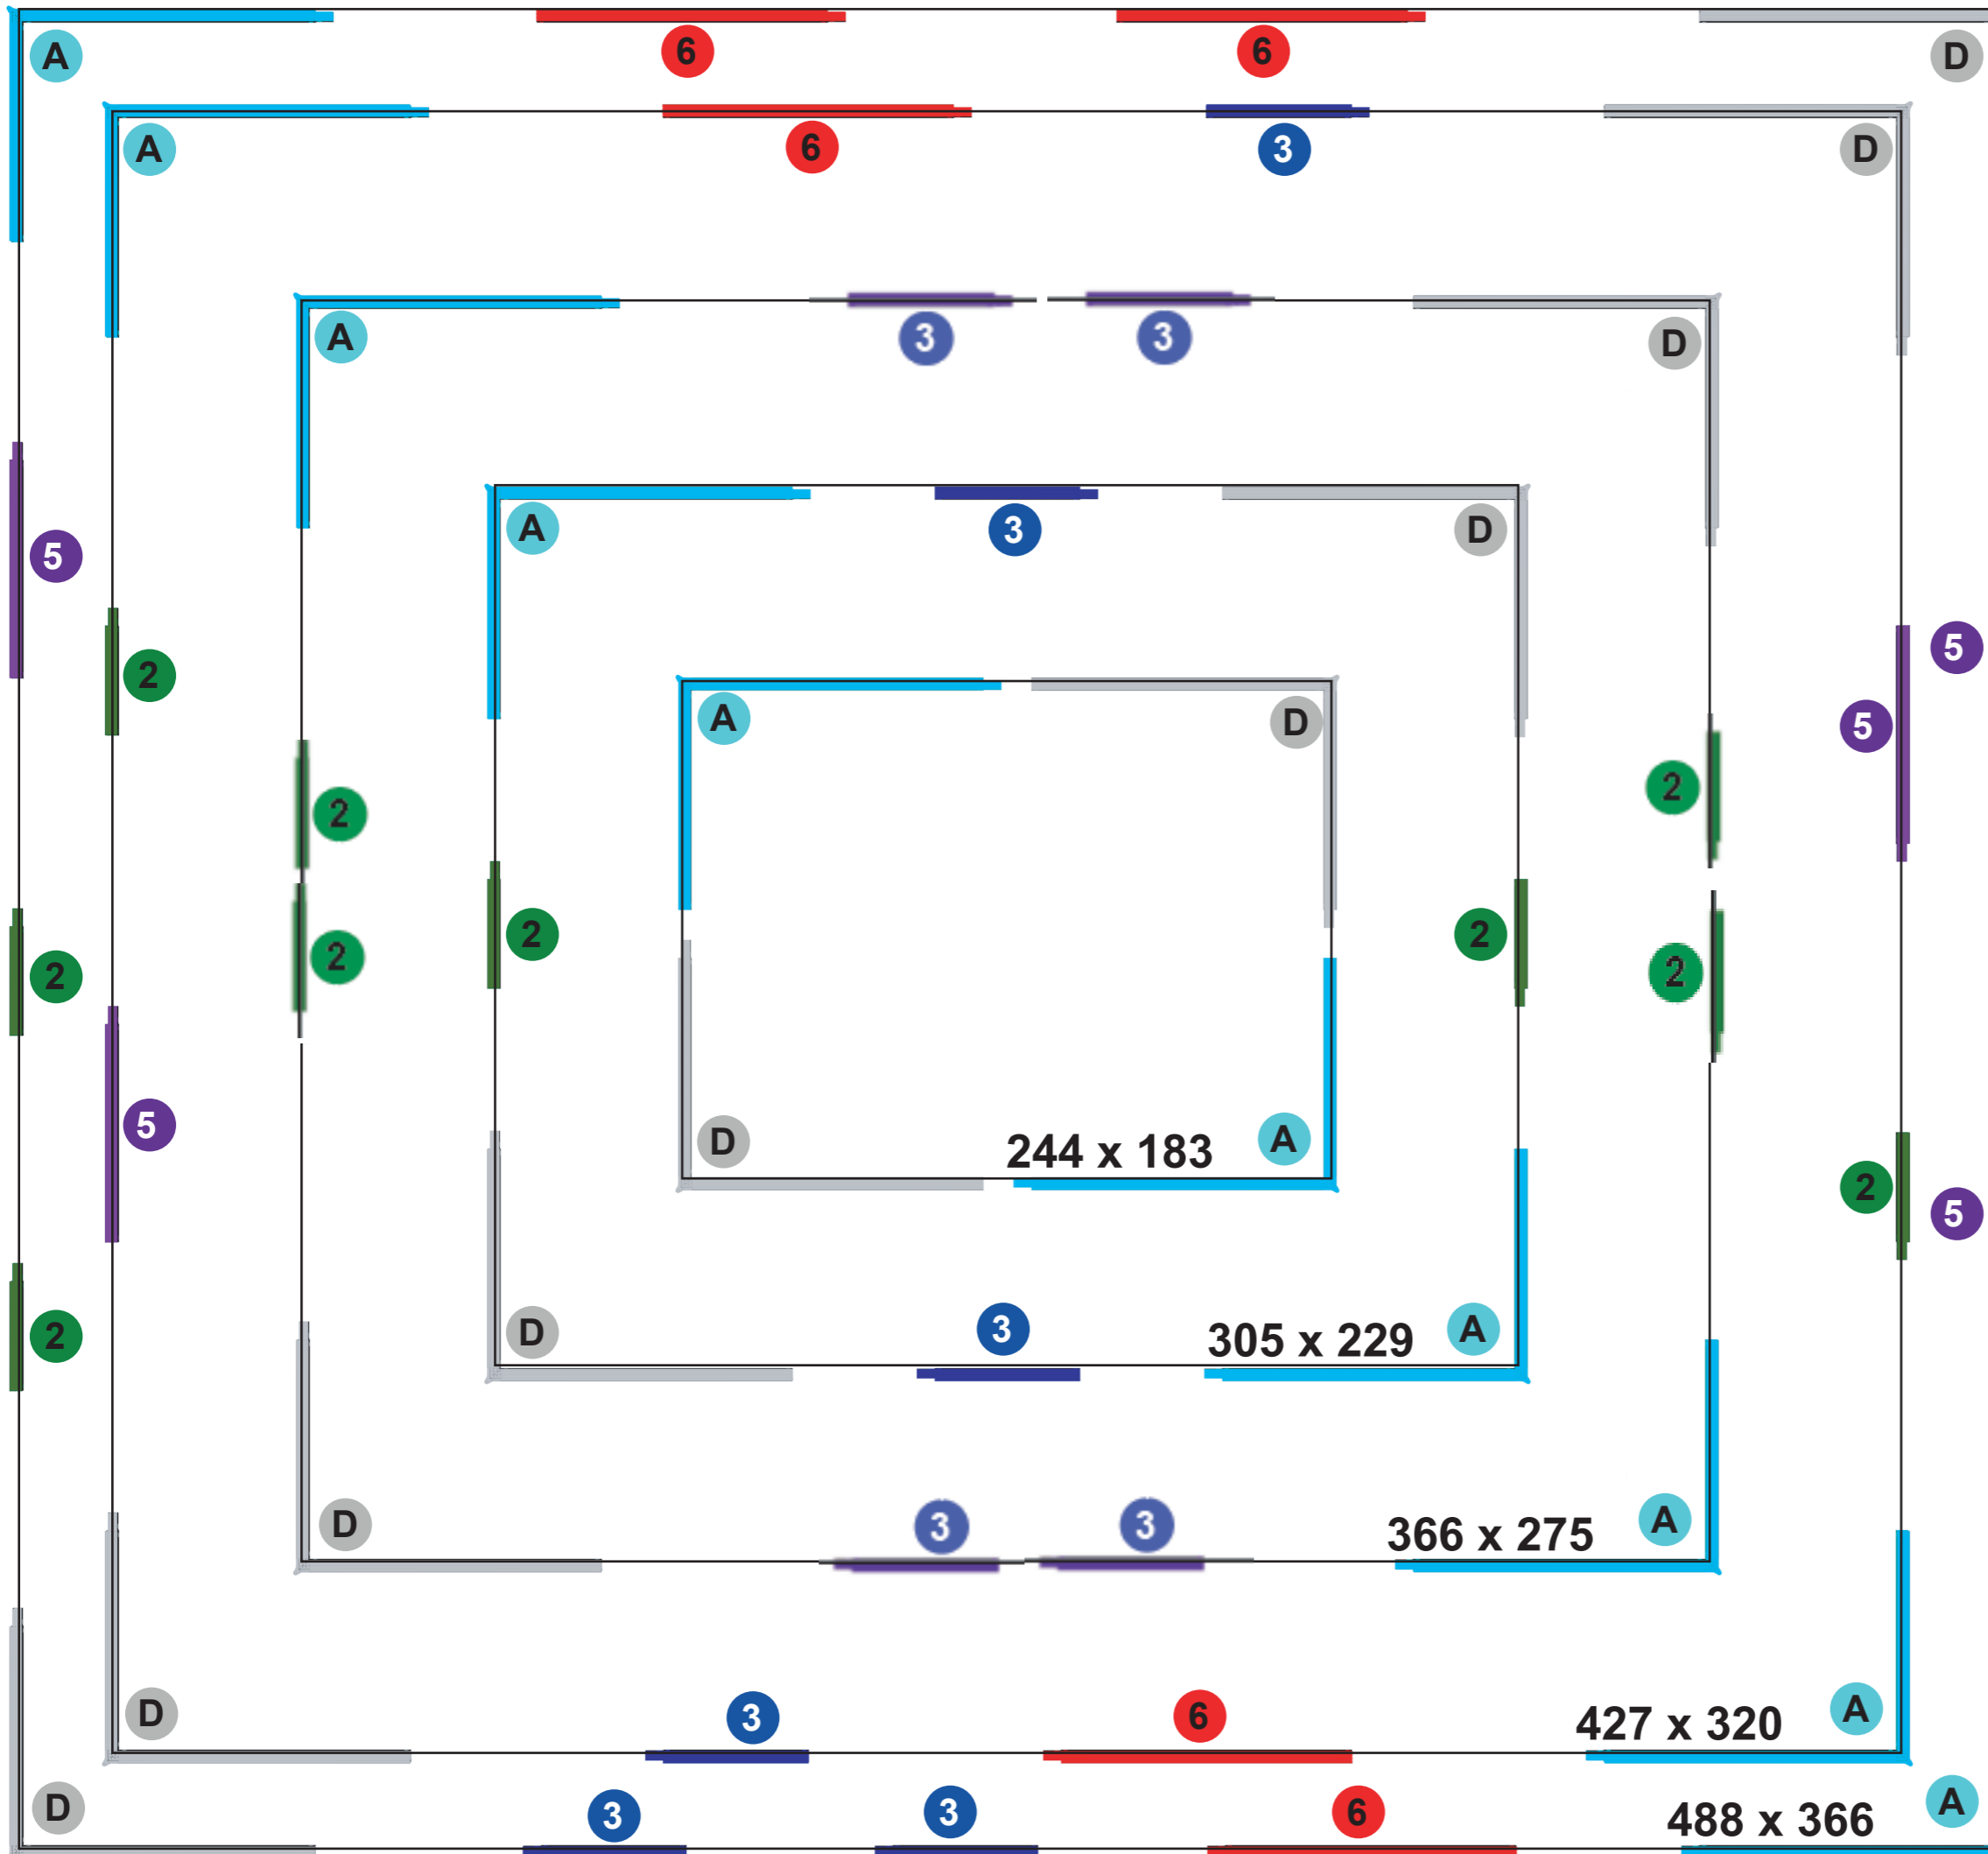

Kit 4Rent 4:3

| | Formato | Angoli | | Profili | | | | | |
|-----------|---------|--------|-------------|-------------|---------|---------|---------|----------|--|
| 4-Rent 8x | 4:3 | 16:10 | A 91x122 | D 122x91 | 2 46 | 3 61 | 5 91 | 6 122 | |
| 244 x 183 | x | x | 2 | 2 | | | | | |
| 305 x 229 | x | x | 2 | 2 | 2 | 2 | | | |
| 366 x 275 | x | x | 2 | 2 | 4 | 4 | | | |
| 427 x 320 | x | x | 2 | 2 | 2 | 2 | 2 | 2 | |
| 488 x 366 | x | x | 2 | 2 | 2 | 2 | 3 | 3 | |